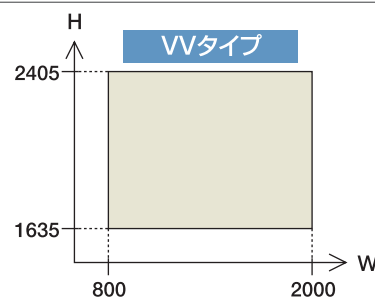

## 扉タイプ

Vタイプ (折戸)

VFタイプ (折戸+小扉)

VVタイプ (2折戸)

## 製作限度寸法