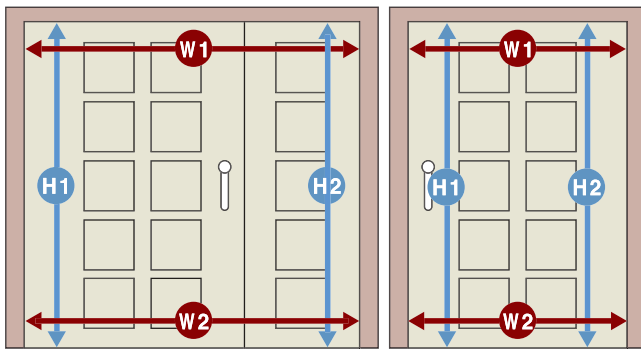

## 採寸方法

◆製品が納まる額縁の内のり寸法 **W1** **W2** と **H1** **H2** を測定してください。

※寸法は **W1** と **W2**、**H1** と **H2** のうち小さい方を採用してください。  
 ※ **W1** と **W2** および **H1** と **H2** の差が大きいと製品の開閉がスムーズでなくなる可能性があります。添木などをしてなるべく差を小さくしてください。