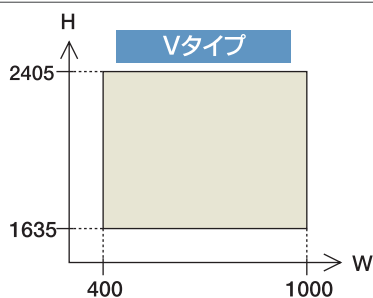

## 扉タイプ

Vタイプ (折戸)

VFタイプ (折戸+小扉)

VVタイプ (2折戸)

## 製作限度寸法