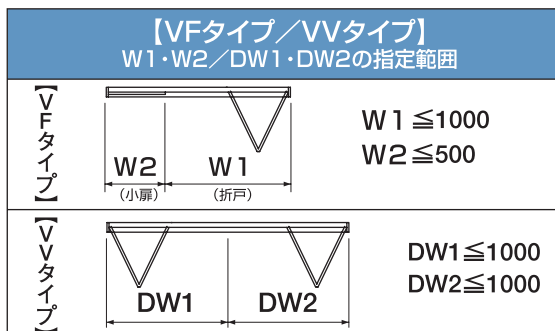

## 扉タイプ

Vタイプ (折戸)

VFタイプ (折戸+小扉)

VVタイプ (2折戸)

## 製作限度寸法

## 発注方法

◆ 採寸方法・納まり図を参考に下記の要領で発注してください。

### 〈網戸本体〉

1	商品名	リレーブ
2	寸法	W(mm) × H(mm)
3	扉タイプ	・Vタイプ(内観R/Lを指定) ・VFタイプ(内観R/Lを指定) (W1(mm)・W2(mm)を指定) ・VVタイプ(DW1(mm)・DW2(mm)を指定)
4	カラー	ステンカラー(ST) / ホワイト(WH) / 艶消しブロンズ(BB) / 艶有りブロンズ(BZ) / ブラック(BK)
5	数量	〇〇本