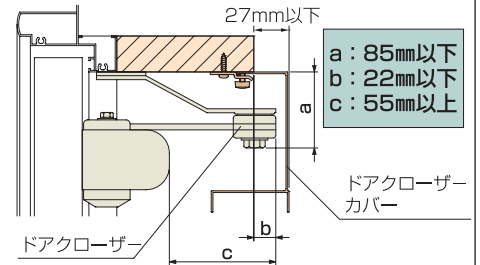

## オプション

◆ドアクローザーカバー(額縁幅が不足している場合にご使用ください)

ドアがランマ無しの場合で、木額縁からドアクローザーまでの寸法が下記の場合に限り取付け可能です。採寸は上図の **W1** を測ってください

製品を額縁内に納める場合

製品を額縁から持ち出す場合