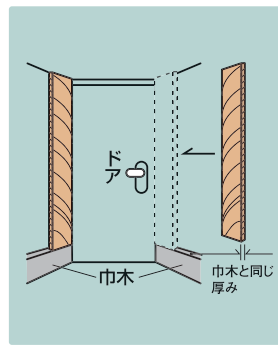

### 〈網戸本体〉

1	商品名	リレーブ
2	寸法	W(mm) × H(mm)
3	扉タイプ	・Vタイプ(内観R/Lを指定) ・VFタイプ(内観R/Lを指定) (W1(mm)・W2(mm)を指定) ・VVタイプ(DW1(mm)・DW2(mm)を指定)
4	カラー	ステンカラー(ST) / ホワイト(WH) / 艶消しブロンズ(BB) / 艶有りブロンズ(BZ) / ブラック(BK)
5	数量	〇〇本

## 採寸方法

◆製品が納まる額縁の内のり寸法 **W1** **W2** と **H1** **H2** を測定してください。

※寸法は **W1** と **W2**、**H1** と **H2** のうち小さい方を採用してください。  
 ※ **W1** と **W2** および **H1** と **H2** の差が大きいと製品の開閉がスムーズでなくなる可能性があります。添木などをしてなるべく差を小さくしてください。