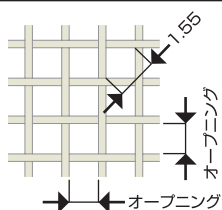

#### 自然の風を通して虫の侵入はシャットアウト

穴径1.5mm、微細な間隔で繊細に打ち抜かれたパンチングが、従来の網戸同様に自然の風を心地よく通し、ハエや蚊の侵入は許しません。

## 通気性について

(当社比)

商品名	メッシュ画像	開口率	オープニング
リリーブ		51% (メッシュ部分)	 1インチ四方当り 穴数180個
従来の網戸 (18×18メッシュ)		62%	1.1mm×1.1mm

従来一般網戸

リリーブ

### ●オープニング

メッシュの編目一辺の長さを言います。窓に使われている一般網戸のオープニングは[1.1mm×1.1mm]ですが対角寸法は1.55mmとなります。

※リリーブのパンチング穴径はφ1.5mmですが、ハエや蚊といった害虫の侵入はできません。  
※代表的なハエの体長は7~8mm、蚊で4~5mmです。