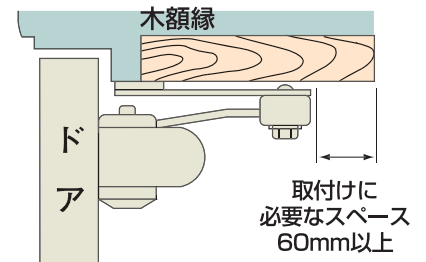

※額縁の奥行見込寸法が60mm以上あるか確認してください。不足している場合はドアクローザーカバーをご利用ください。
※採寸時に取付け上障害になるものがないか確認してください。
(例：ドアクローザー、把手、ポスト等)