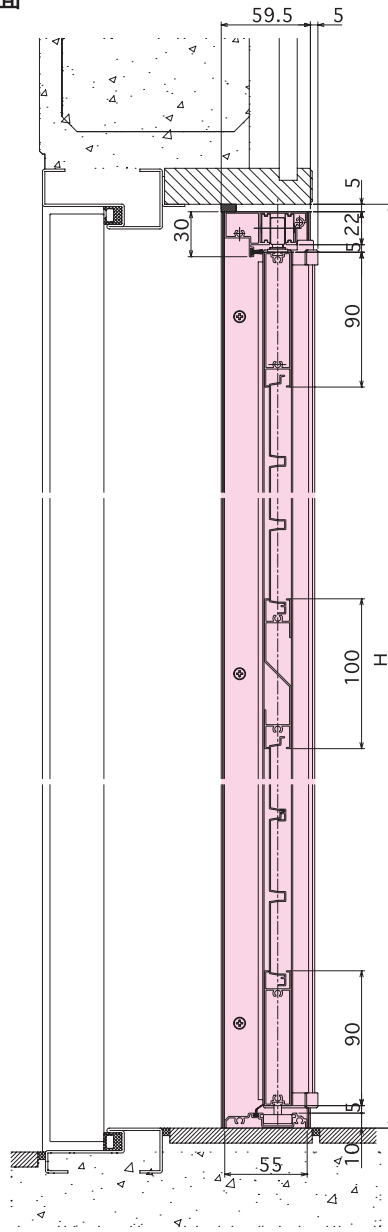

## 製作限度寸法

## 採寸方法

◆製品が納まる額縁の内のり寸法 **W1** **W2** と **H1** **H2** を測定してください。

※寸法は **W1** と **W2**、**H1** と **H2** のうち小さい方を採用してください。  
 ※ **W1** と **W2** および **H1** と **H2** の差が大きいと製品の開閉がスムーズでなくなる可能性があります。添木などをしてなるべく差を小さくしてください。

VFタイプ

S=1/5

縦断面

横断面

参考納まり図

VVタイプ

S=1/5

縦断面

横断面