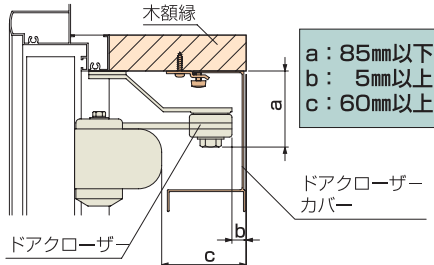

◆ドアクローザーカバー(額縁幅が不足している場合にご使用ください)

ドアがランマ無しの場合で、木額縁からドアクローザーまでの寸法が下記の場合に限り取付け可能です。採寸は上図の **W1** を測ってください

製品を額縁内に納める場合

製品を額縁から持ち出す場合