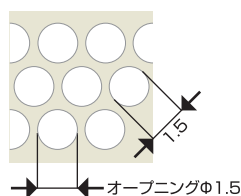

## 通気性について

(当社比)

商品名	メッシュ画像	開口率	オープニング
リリーブ		51% (メッシュ部分)	 1インチ四方当り 穴数180個
従来の網戸 (18×18メッシュ)		62%	1.1mm×1.1mm

従来一般網戸

リリーブ

### ●オープニング

メッシュの編目一辺の長さを言います。窓に使われている一般網戸のオープニングは[1.1mm×1.1mm]ですが対角寸法は1.55mmとなります。

※リリーブのパンチング穴径はφ1.5mmですが、ハエや蚊といった害虫の侵入はできません。  
※代表的なハエの体長は7~8mm、蚊で4~5mmです。