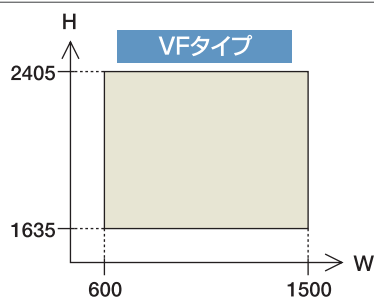

## 扉タイプ

Vタイプ (折戸)

VFタイプ (折戸+小扉)

VVタイプ (2折戸)

## 製作限度寸法